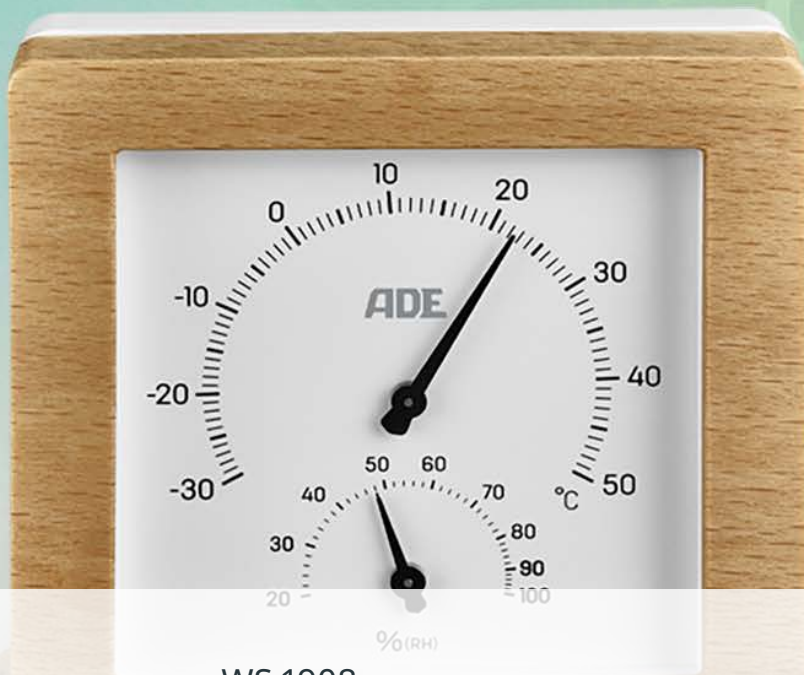

GUTES KLIMA

Mehr als 90% seiner Lebenszeit verbringt ein typischer Mitteleuropäer in geschlossenen Räumen. Umso besser, dass wir nicht nur Luftfeuchtigkeit und Temperatur, sondern auch Schadstoffe messbar machen.

**WS 1908
LUFTQUALITÄTSMONITOR
MIT THERMO-HYGROMETER**

Auf der sicheren Seite – Anzeige von CO₂ und Schadstoffgehalt (TVOC)

Ganz ohne Batterie – klassische Anzeige des Raumklimas im Edelstahl-Rahmen