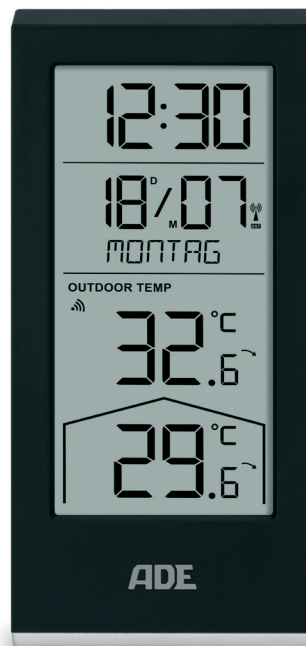

Ob als praktischer Helfer für den Alltag oder als durchdachtes Geschenk – dieses Funkthermometer bietet höchste Präzision und Komfort!