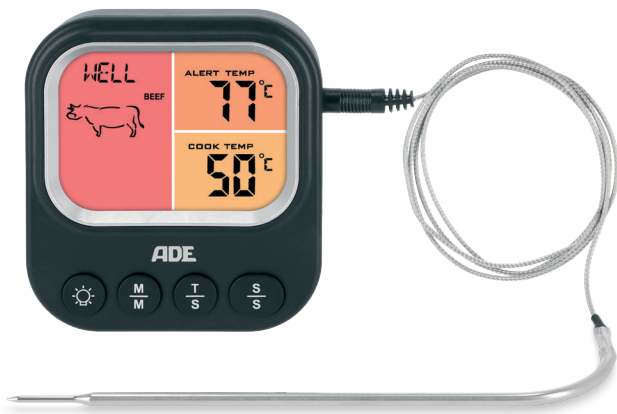

ADE

Das Must-have für alle Grillmeister & Hobbyköche – für punktgenaues Garen und puren Genuss!

BBQ2501-1

PERFEKT GEGARTES FLEISCH – DIGITALES GRILLTHERMOMETER FÜR PRÄZISE ERGEBNISSE

Ob saftiges Steak, zarter Fisch oder knuspriges Hähnchen – mit diesem digitalen Grillthermometer von ADE gelingt jedes Gericht auf den Punkt genau. Design in Hamburg!

- > **Großes, beleuchtetes LCD-Farbdisplay** – Für perfekte Ablesbarkeit, auch bei Dunkelheit.
- > **8 voreingestellte Fleischsorten** für schnelles Losgrillen: Rind, Lamm, Kalb, Schwein, Huhn, Pute, Hackfleisch & Fisch. Sowie 5 wählbare Garstufen: Von rare bis well done, perfekt für jeden Geschmack.
- > **Individuelle Temperatureinstellungen** – Für volle Kontrolle über den Garprozess. Hitzebeständig bis 380 °C.
- > **Timer-Funktion & akustischer Alarm** – Signalisiert das Erreichen der Zieltemperatur.
- > **Hochwertiges Equipment** – Edelstahl-Messfühler (Ø 2,5 mm) mit extra dünner Spitze für präzise Messungen sowie ein langes, hitzebeständiges Kabel (1 m) für Sicherheit und Flexibilität beim Grillen & Braten.
- > **Einfache Bedienung & flexibel nutzbar** – Intuitive Tastensteuerung für müheloses Handling. Mit Magnetaufhängung & Standfuß für vielseitige Nutzung.

BBQ2502-1

DOPPELTE KONTROLLE BEIM GRILLEN – ZWEI SONDEN FÜR MAXIMALE PRÄZISION!

Perfekt gegartes Fleisch ganz ohne Rätselraten! Mit diesem Grillthermometer mit zwei Sonden von ADE haben Grillmeister die volle Kontrolle über den Garprozess – für perfekte Ergebnisse bei jedem Grill- und Bratvorgang. Design in Hamburg!

- > **Großes, beleuchtetes LCD-Display** – Klare Anzeige, auch bei schlechten Lichtverhältnissen.
- > **5 voreingestellte Fleischsorten** für einfaches Grillen und Braten: Rind, Schwein, Huhn, Hackfleisch & Fisch. Dazu drei Garstufen: Von rare über medium bis well done – für individuelles Garen.
- > **Individuelle Temperatureinstellungen** – Perfekt anpassbar an persönliche Vorlieben. Hitzebeständig bis 380 °C.
- > **Integrierte Timer-Funktion** – Nie wieder den perfekten Moment verpassen. Und ein akustischer Alarm benachrichtigt zuverlässig, wenn die Zieltemperatur erreicht ist.
- > **Hochwertige Ausstattung** – Zwei Edelstahl-Messfühler (Ø 2,5 mm) mit extra dünner Spitze für präzise Messungen sowie ein langes, hitzebeständiges Kabel (1 m) für flexiblen und sicheren Einsatz.
- > **Magnetaufhängung & Standfuß** – Für eine bequeme Platzierung auf jeder Oberfläche.