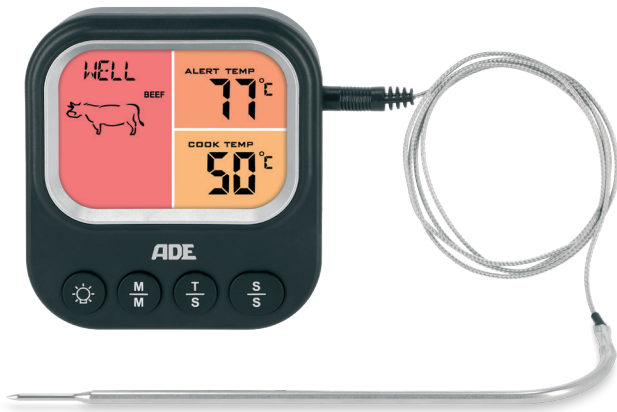

ADE

Das Must-have für alle Grillmeister & Hobbyköche – für punktgenaues Garen und puren Genuss!

BBQ2501-1

PERFEKT GEGARTES FLEISCH – DIGITALES GRILLTHERMOMETER FÜR PRÄZISE ERGEBNISSE

Ob saftiges Steak, zarter Fisch oder knuspriges Hähnchen – mit diesem digitalen Grillthermometer von ADE gelingt jedes Gericht auf den Punkt genau. Design in Hamburg!

- > **Großes, beleuchtetes LCD-Farbdisplay** – Für perfekte Ablesbarkeit, auch bei Dunkelheit.
- > **8 voreingestellte Fleischsorten** für schnelles Losgrillen: Rind, Lamm, Kalb, Schwein, Huhn, Pute, Hackfleisch & Fisch. Sowie 5 wählbare Garstufen: Von rare bis well done, perfekt für jeden Geschmack.
- > **Individuelle Temperatureinstellungen** – Für volle Kontrolle über den Garprozess. Hitzebeständig bis 380 °C.
- > **Timer-Funktion & akustischer Alarm** – Signalisiert das Erreichen der Zieltemperatur.
- > **Hochwertiges Equipment** – Edelstahl-Messfühler (Ø 2,5 mm) mit extra dünner Spitze für präzise Messungen sowie ein langes, hitzebeständiges Kabel (1 m) für Sicherheit und Flexibilität beim Grillen & Braten.
- > **Einfache Bedienung & flexibel nutzbar** – Intuitive Tastensteuerung für müheloses Handling. Mit Magnetaufhängung & Standfuß für vielseitige Nutzung.

BBQ2502-1

DOPPELTE KONTROLLE BEIM GRILLEN – ZWEI SONDEN FÜR MAXIMALE PRÄZISION!

Perfekt gegartes Fleisch ganz ohne Rätselraten! Mit diesem Grillthermometer mit zwei Sonden von ADE haben Grillmeister die volle Kontrolle über den Garprozess – für perfekte Ergebnisse bei jedem Grill- und Bratvorgang. Design in Hamburg!

- > **Großes, beleuchtetes LCD-Display** – Klare Anzeige, auch bei schlechten Lichtverhältnissen.
- > **5 voreingestellte Fleischsorten** für einfaches Grillen und Braten: Rind, Schwein, Huhn, Hackfleisch & Fisch. Dazu drei Garstufen: Von rare über medium bis well done – für individuelles Garen.
- > **Individuelle Temperatureinstellungen** – Perfekt anpassbar an persönliche Vorlieben. Hitzebeständig bis 380 °C.
- > **Integrierte Timer-Funktion** – Nie wieder den perfekten Moment verpassen. Und ein akustischer Alarm benachrichtigt zuverlässig, wenn die Zieltemperatur erreicht ist.
- > **Hochwertige Ausstattung** – Zwei Edelstahl-Messfühler (Ø 2,5 mm) mit extra dünner Spitze für präzise Messungen sowie ein langes, hitzebeständiges Kabel (1 m) für flexiblen und sicheren Einsatz.
- > **Magnetaufhängung & Standfuß** – Für eine bequeme Platzierung auf jeder Oberfläche.