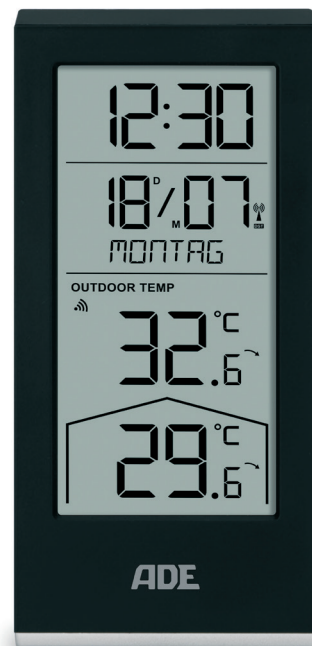

Ob als praktischer Helfer für den Alltag oder als durchdachtes Geschenk – dieses Funkthermometer bietet höchste Präzision und Komfort!